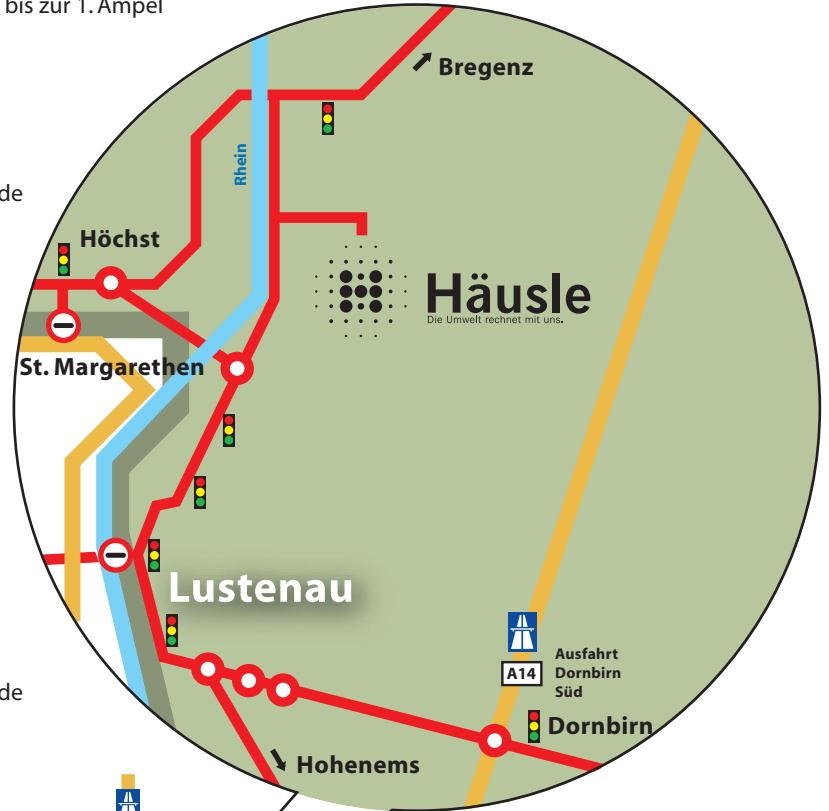

Anfahrtsbeschreibung

Aus Deutschland / Tirol

- Autobahn A14/E60 Rheintalautobahn
- Abfahrt Dornbirn Süd
- auf der L204 (Dornbirner Straße) Richtung Lustenau
- beim dritten Kreisverkehr: 2. Ausfahrt Richtung Zollamt Lustenau (L204 - Grindelstraße)
- vorbei am Zollamt Lustenau und weiter auf der Reichsstraße bis zur 1. Ampel
- bei dieser Ampel links abbiegen (Richtung Hard/Höchst)
- bei der nächsten Ampel gerade aus
- Bahnunterführung
- beim Kreisverkehr 2. Ausfahrt Richtung Hard
- weiter auf der Rheindammstraße
- nach ca. 1,5 km rechts abzweigen und auf das Betriebsgelände zufahren

Aus der Schweiz

- Autobahn A1/E60 bzw. A13/E43
- Autobahnabfahrt Au
- Grenzübergang Au/Lustenau
- links Richtung Hard/Höchst (L204)
- bei der 1. Ampel links abbiegen
- weiter auf der L203 (Bahnhofstraße)
- bei der nächsten Ampel gerade aus
- Bahnunterführung
- beim Kreisverkehr 2. Ausfahrt Richtung Hard
- weiter auf der Rheindammstraße
- nach ca. 1,5 km rechts abzweigen und auf das Betriebsgelände zufahren

Adresse

Häusle GmbH
Königswiesen
A - 6890 Lustenau

Tel. +43 5577 202-0